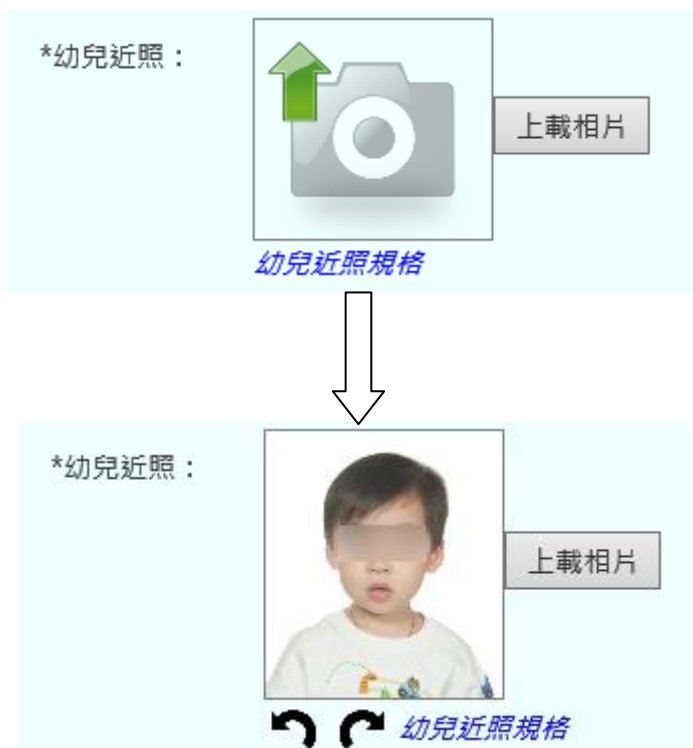

幼兒首次入學中央登記措施 幼兒近照規格

1. 採用身份證明局智能身份證相片的規格要求：
吋半、正面免冠彩色近照（最近3個月）。
2. 一般規格：
 - 2.1 人像必須清晰，不能加任何有特殊效果之濾鏡拍攝。
 - 2.2 相片應顯示人像的完整正面，並能清楚顯示面容特徵。
 - 2.3 檔案名稱：所有檔案名均應為小寫英文字母和不包括中文或葡文音標字符。
 - 2.4 檔案格式：圖片檔。
 - 2.5 檔案大小：每個檔案不可大於 2MB。
3. 正確例子：

4. 不正確例子：

4.1 橫向/戴帽/背景不當/證件電子檔

4.2 生活照

4.3 容貌不清晰/相片尺寸過小